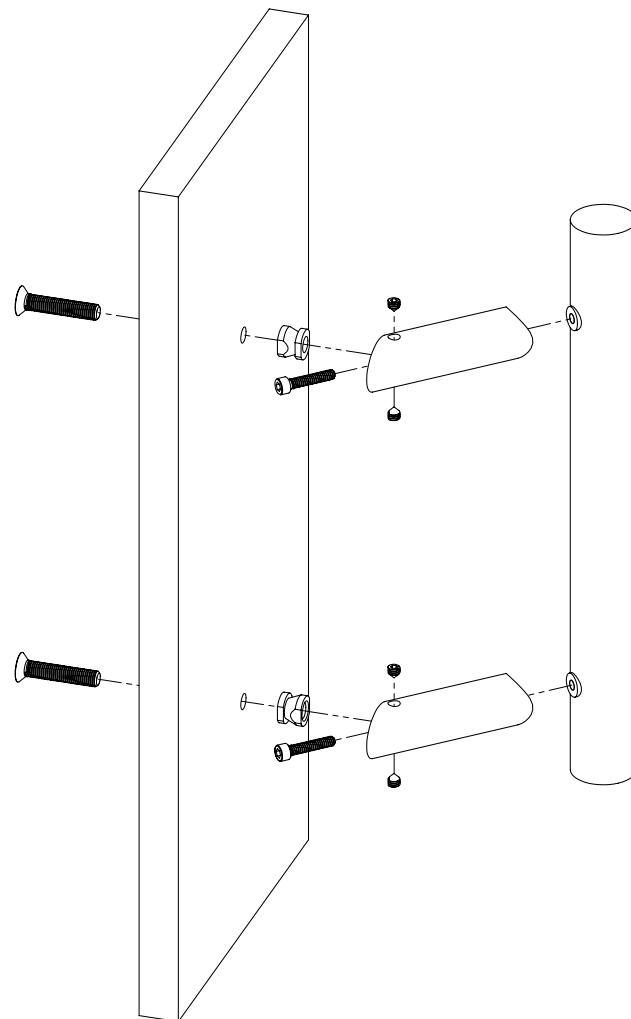

YH-LEG45/32

Set picioare inclinate la 45° pentru bara cu diametrul de 32 [mm]

Imagine

YLI ETERNIT ACCES srl
A.: HAIDUCULUI 3A, CLUJ-NAPOCA
T.: +40 264 484989
W.: www.yli.ro

YH-LEG45-32
Set picioare inclinate
FISA TEHNICIA

Descriere

YH-LEG45/32 este un set de picioare inclinate la 45° pentru prinderea barei tragatoare cu diametrul de 32 [mm]. Este compatibil cu YH-300/32 si YH-500/32. Setul este compus din 2 picioare.

Specificatii tehnice

Material:	Inox
Finisaj:	Satin
Diametru:	32 [mm]
Compatibilitate:	YH-300/32, YH-500/32

Dimensiuni

Schema de instalare

Observatii

EEE FAC OBIECTUL UNEI
COLECTARI SEPARATE