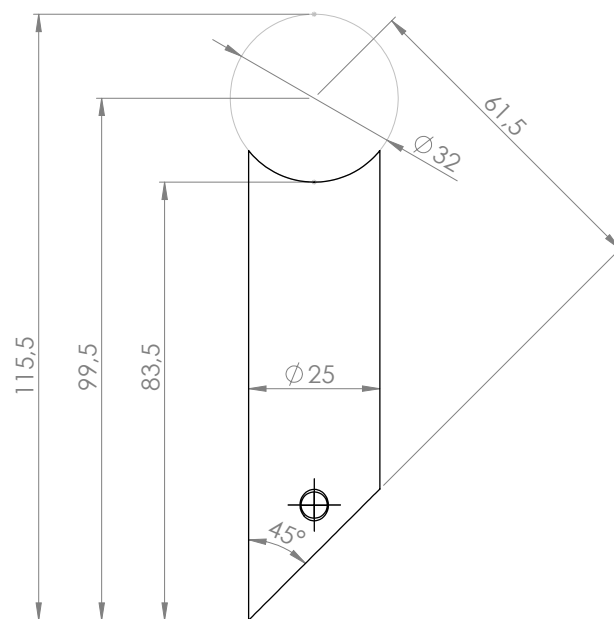

YH-LEG45/32

Set picioare inclinate la 45° pentru bara cu diametrul de 32 [mm]

Imagine

YLI ETERNIT ACCES srl
A.: HAIDUCULUI 3A, CLUJ-NAPOCA
T.: +40 264 484989
W.: www.yli.ro

YH-LEG45-32
Set picioare inclinate
FISA TEHNICIA

Descriere

YH-LEG45/32 este un set de picioare inclinate la 45° pentru prinderea barei tragatoare cu diametrul de 32 [mm]. Este compatibil cu YH-300/32 si YH-500/32. Setul este compus din 2 picioare.

Specificatii tehnice

Material:	Inox
Finisaj:	Satin
Diametru:	32 [mm]
Compatibilitate:	YH-300/32, YH-500/32

Dimensiuni

Schema de instalare

Observatii

EEE FAC OBIECTUL UNEI
COLECTARI SEPARATE